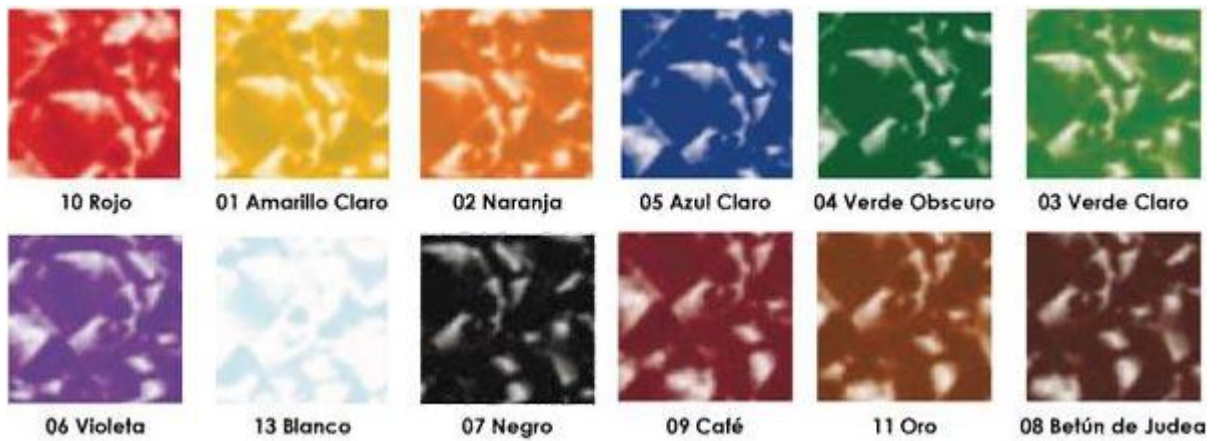

TEXTU RELIEVE

PÁTINAS

DESTELLOS