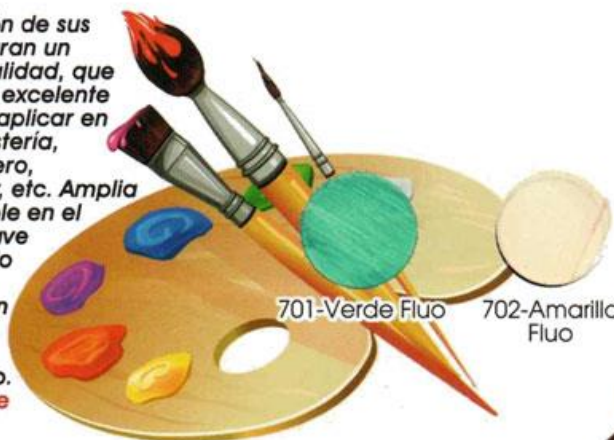

Una adecuada selección de sus materias primas, aseguran un producto de altísima calidad, que le dan sus trabajos una excelente terminación. Se puede aplicar en yeso, madera, mampostería, bizcocho cerámico, cuero, corcho, papel, telgopor, etc. Amplia gama de colores. Soluble en el agua. No inflamable. Lave los elementos de trabajo con shampoo lava pinceles. Se presenta en envases de 50 c.c. con tapa Flip-top para su mejor aprovechamiento. Agite el envase antes de usar.